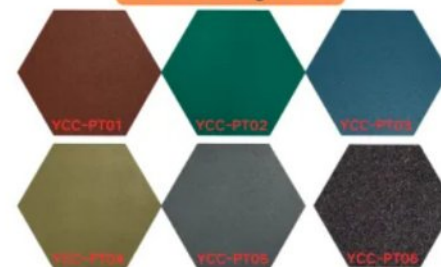

颜色鲜艳，让孩子们玩起来很有趣

普通弹性橡胶地垫 (纯色)  
Ordinary elastic rubber floor mat  
(solid color)

YC-PT

Size  
(mm)

500\*500 600\*600  
800\*800 1000\*1000

Thickness  
(mm)

15、20、23、25、30、40、50

6 best-selling colors