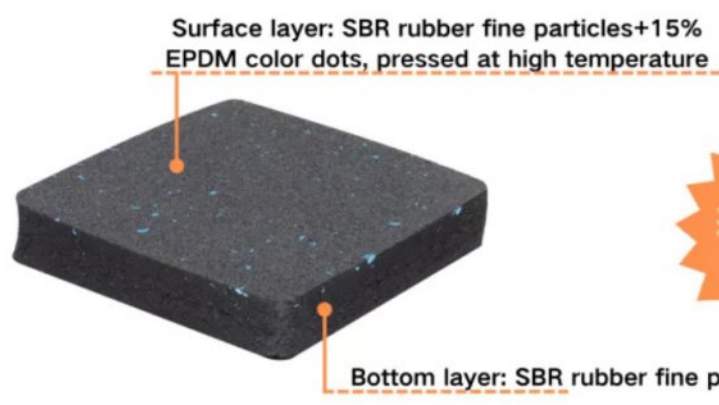

## High-density elastic rubber floor mats

YC-QX

Size (mm)

500\*500 600\*600  
800\*800 1000\*1000

Thickness (mm)

15、20、23、25、30、40、50