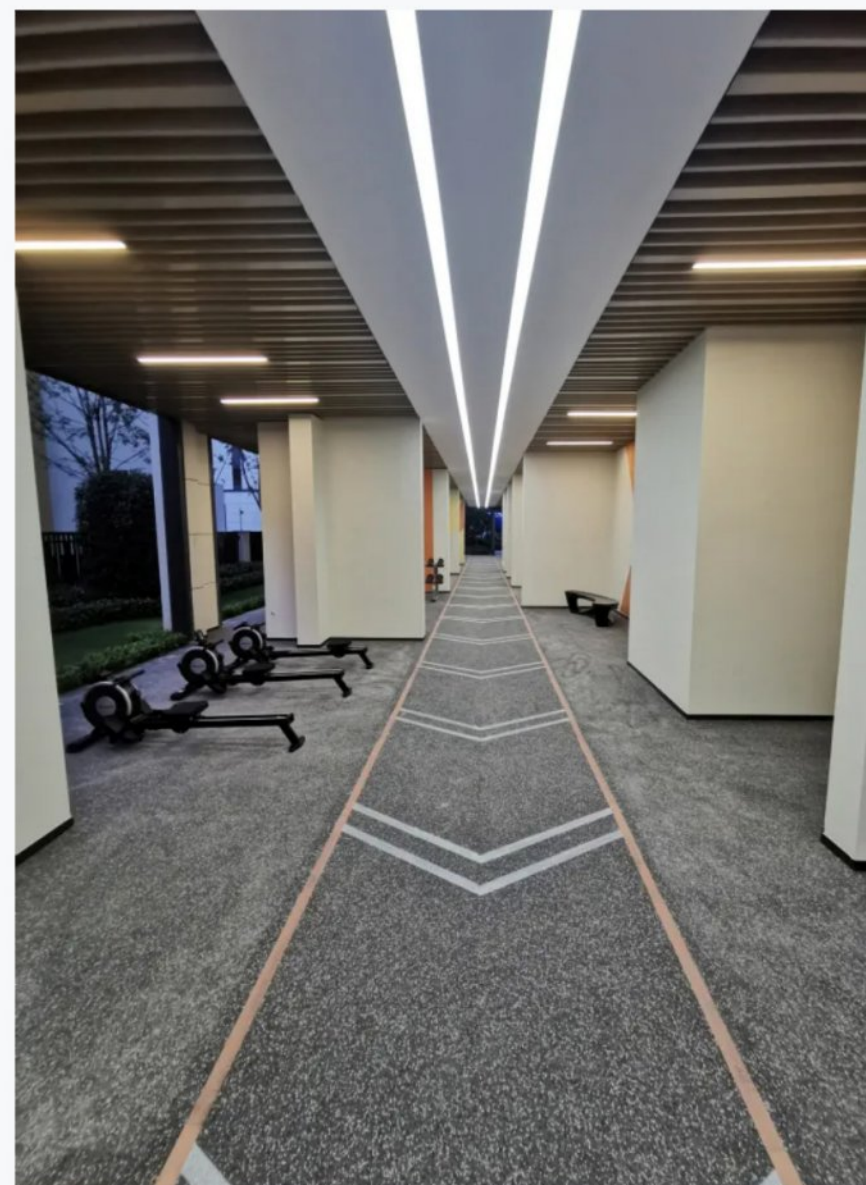

## Composite coil rubber floor mat

Size  
(mm)

Width 1200mm, length customized  
宽度 1200mm, 长度定制

Thickness  
(mm)

2、3、4、5、6、7、8、9、10

28种最畅销的颜色

28 best-selling colors

Size  
(mm)